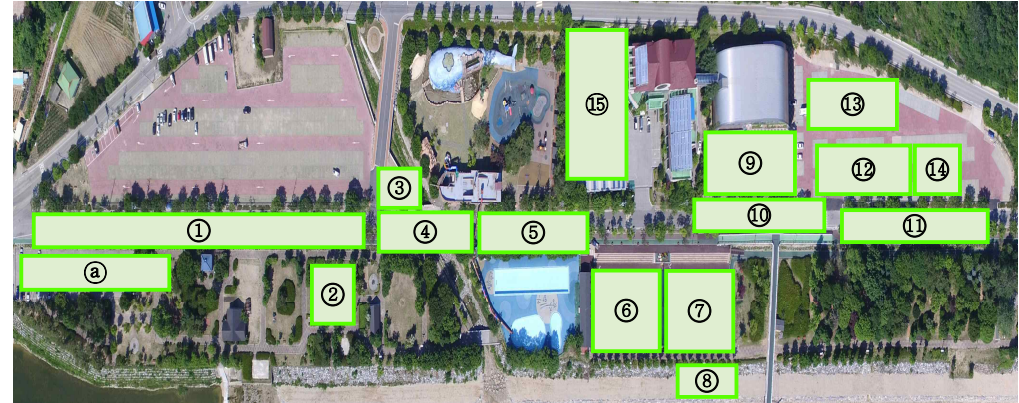

- 25 -

[2018 청춘양구 곰취축제 배치도(안)]

- 단체관광객 안내 : 경제관광과
- 하이룩한우 시식 및 판매행사 : 양구농업협동조합
- 행사장 의료 구호 : 보건소
- 축제장 전기설치 및 보수 : 기동처리반
- 행사장 주변 주정차 교통안내 : 양구경찰서, 2사단 헌병대, 해병전우회 자율방범대, 실과소
(※교통통제대책 별도수립)

1	프리마켓	2	곰취주막	3	곰취판매 및 택배접수 운영본부 및 관광안내	4	농특산물판매
5	분식코너	6	맨손물고기 잡기, 거품놀이, 곰취떡메치기, 보조무대	7	7080롤러장	8	카누
9	전시 및 홍보	10	힐링치유센터	11	빛의터널	12	프리마켓
13	향토음식점	14	흑돼지바비큐	15	특설무대	a	야시장